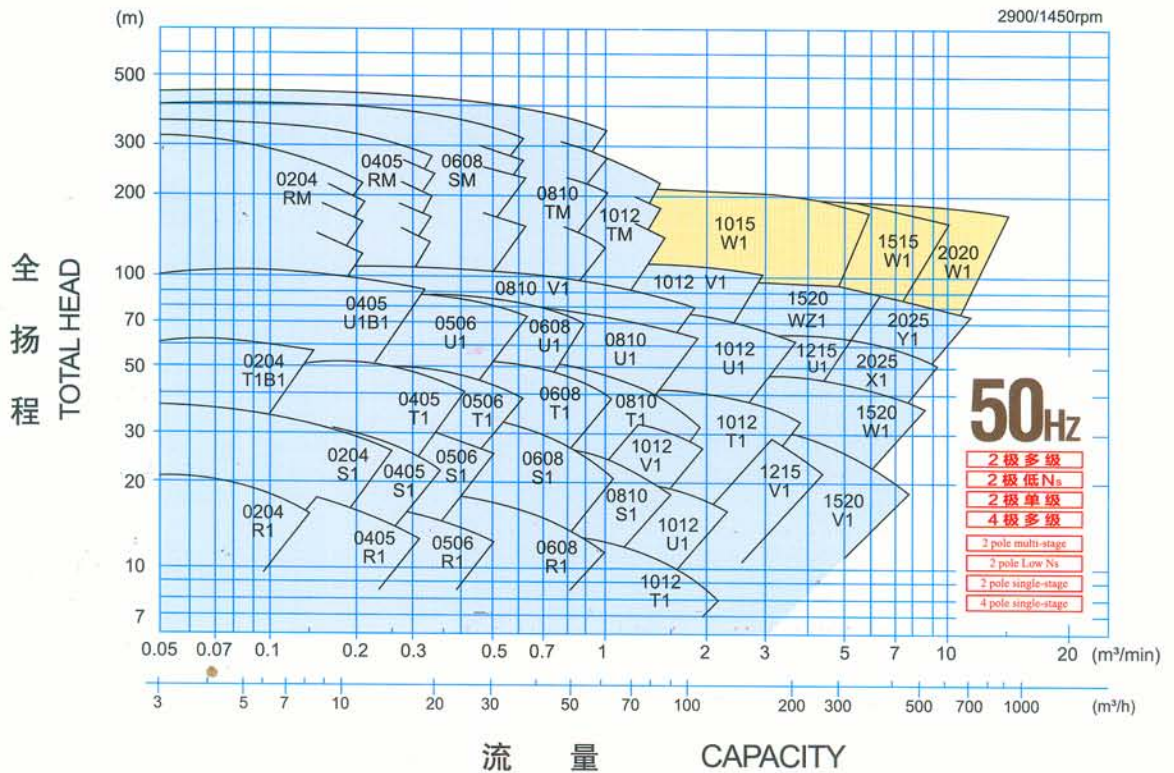

大功率屏蔽电泵

HEAVY DUTY CANNED MOTOR PUMP

公司简介

大连帝国屏蔽电泵有限公司是(株)日本帝国电机制作所在中国的独资企业。

(株)日本帝国电机制作所成立于1939年,60多年来帝国电机制作所根据市场的当前和潜在的需求不断研发新产品,产品广泛应用于世界各地,深受客户的信赖。已成为世界屏蔽电泵的主导企业,屏蔽电泵的产量居世界首位。日本帝国电机制作所于2005年2月28日在日本东京证券交易所正式上市。

大连帝国屏蔽电泵有限公司作为日本帝国电机制作所的子公司,完全采用日本帝国电机制作所的管理方式,采用日本帝国电机制作所先进的技术、设备、工艺和检测手段等,现已发展成为中国屏蔽电泵的主导企业。产品遍布全国二十九个省、市和自治区,并部分远销国外。

屏蔽电泵设计先进,高效节能,由于具有完全无泄漏的优点,成功地解决了流体输送中的跑、冒、滴、漏等问题,已成为环保工程中不可替代的产品。广泛用于石油、化工、制冷、空调、航天、核工业等领域中。我公司是中国唯一一家向中国核电站提供核级屏蔽泵的厂家,是中国唯一一家拥有超大功率屏蔽电泵生产能力和研发试验室的厂家,亦是中国唯一一家向西昌、太原、酒泉卫星发射中心提供屏蔽泵的厂家。为在中国成功运行的包括“神舟”号宇宙飞船等的航天发射工作做出了贡献。

大连帝国屏蔽电泵有限公司于2000年5月通过了ISO9001质量管理体系认证和ISO14001环境管理体系认证;产品于2001年3月28日通过了CE认证。

大连帝国屏蔽电泵有限公司愿始终致力于打造一流的动设备制造品牌并为环境友好型工业及社会的建设贡献自身的力量!

产品特点

大连帝国超大功率屏蔽电泵系列产品设计适用电源工况:380V,50/60Hz,设计运行功率范围:180kW~430kW,填补了我国国内屏蔽式电泵产品常规电压下此功率范围的空白,同时可协助用户摆脱对高压电源的依赖,降低客户运营成本。该产品以API685国际标准为设计基础,整机拥有11项自主知识产权。全新的接线架设计使得本产品耐压能力可达12MPa,真正实现了整机的二次承压。多点温度监测设计可实时对设备关键部位进行监控,有效保障关键部件及整机的运行安全。无水式自冷却结构,在提高产品自身散热性能的前提下降低了对冷却用水的消耗和资源的浪费。

屏蔽电泵型谱图