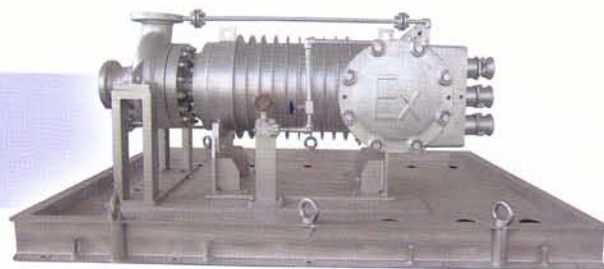

大连帝国屏蔽电泵有限公司于2000年5月通过了ISO9001质量管理体系认证和ISO14001环境管理体系认证;产品于2001年3月28日通过了CE认证。

大连帝国屏蔽电泵有限公司愿始终致力于打造一流的动设备制造品牌并为环境友好型工业及社会的建设贡献自身的力量!

产品特点

大连帝国超大功率屏蔽电泵系列产品设计适用电源工况:380V,50/60Hz,设计运行功率范围:180kW~430kW,填补了我国国内屏蔽式电泵产品常规电压下此功率范围的空白,同时可协助用户摆脱对高压电源的依赖,降低客户运营成本。该产品以API685国际标准为设计基础,整机拥有11项自主知识产权。全新的接线架设计使得本产品耐压能力可达12MPa,真正实现了整机的二次承压。多点温度监测设计可实时对设备关键部位进行监控,有效保障关键部件及整机的运行安全。无水式自冷却结构,在提高产品自身散热性能的前提下降低了对冷却用水的消耗和资源的浪费。

屏蔽电泵型谱图

满足API685设计标准的大功率屏蔽电泵

- 二次承压设计可完全遵循API685的相关要求 全新设计的接线架耐压可达12MPa
- 泵可配备压力变送器 可以根据压力变化来判定在运转过程中定子屏蔽套是否损坏
- 泵可设置温度传感器 装在轴承座位置，监测泵运转过程中轴承的温度状况
- 泵体以及叶轮上都可设置便于更换的耐磨环 硬化材料制造的耐磨环硬度符合要求
- 泵体可设计成中心支撑型式 可承受2倍于API685规定的管口载荷
- 电机的每一相线圈上都可埋设热元件 能够更好的监测电机的温度
- 电机可以靠自身散热 不需要设置冷却水套电机的表面温度即可满足相应的防爆要求
- 电机采用多项专利技术进行设计与制造 噪声、振动等多项性能指标在国内外同类产品中处于领先地位
- 屏蔽套选用哈氏合金材料 采用特殊工艺成型，充分保证了密封性和化学稳定性
- 泵可配备轴向、径向轴承磨损检测器 更好的了解泵的运行状态
- 泵可配备严格按照API685标准设计标准底座