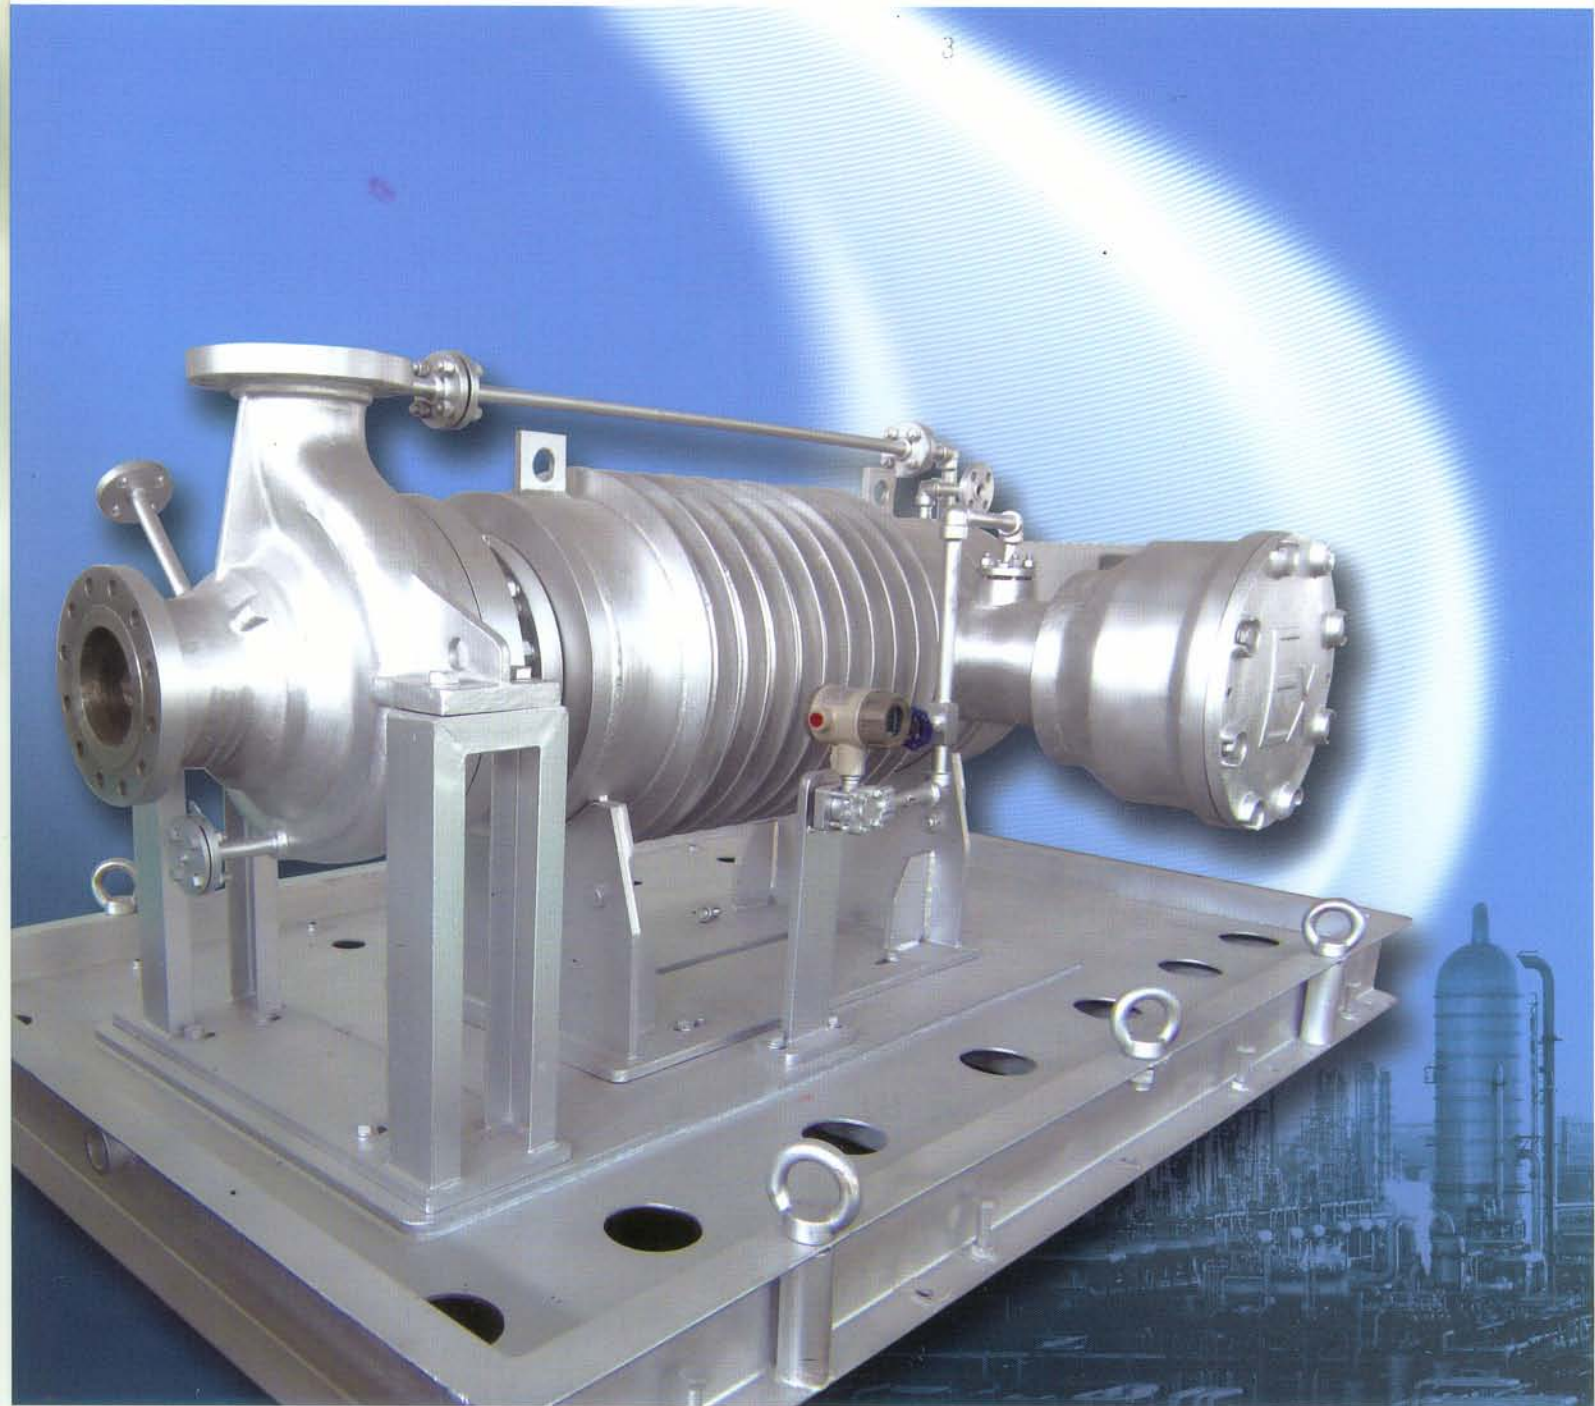

大连帝国

大功率屏蔽电泵

HEAVY DUTY CANNED MOTOR PUMP

日本
独资

大连帝国屏蔽电泵有限公司

DALIAN TEIKOKU CANNED MOTOR PUMP CO., LTD.

大功率屏蔽电泵

HEAVY DUTY CANNED MOTOR PUMP

公司简介

大连帝国屏蔽电泵有限公司是(株)日本帝国电机制作所在中国的独资企业。

(株)日本帝国电机制作所成立于1939年,60多年来帝国电机制作所根据市场的当前和潜在的需求不断研发新产品,产品广泛应用于世界各地,深受客户的信赖。已成为世界屏蔽电泵的主导企业,屏蔽电泵的产量居世界首位。日本帝国电机制作所于2005年2月28日在日本东京证券交易所正式上市。

大连帝国屏蔽电泵有限公司作为日本帝国电机制作所的子公司,完全采用日本帝国电机制作所的管理方式,采用日本帝国电机制作所先进的技术、设备、工艺和检测手段等,现已发展成为中国屏蔽电泵的主导企业。产品遍布全国二十九个省、市和自治区,并部分远销国外。

大连帝国屏蔽电泵有限公司于2000年5月通过了ISO9001质量管理体系认证和ISO14001环境管理体系认证;产品于2001年3月28日通过了CE认证。

大连帝国屏蔽电泵有限公司愿始终致力于打造一流的动设备制造品牌并为环境友好型工业及社会的建设贡献自身的力量!

产品特点

大连帝国超大功率屏蔽电泵系列产品设计适用电源工况:380V,50/60Hz,设计运行功率范围:180kW~430kW,填补了我国国内屏蔽式电泵产品常规电压下此功率范围的空白,同时可协助用户摆脱对高压电源的依赖,降低客户运营成本。该产品以API685国际标准为设计基础,整机拥有11项自主知识产权。全新的接线架设计使得本产品耐压能力可达12MPa,真正实现了整机的二次承压。多点温度监测设计可实时对设备关键部位进行监控,有效保障关键部件及整机的运行安全。无水式自冷却结构,在提高产品自身散热性能的前提下降低了对冷却用水的消耗和资源的浪费。

屏蔽电泵型谱图

满足API685设计标准的大功率屏蔽电泵

- 二次承压设计可完全遵循API685的相关要求 全新设计的接线架耐压可达12MPa
- 泵可配备压力变送器 可以根据压力变化来判定在运转过程中定子屏蔽套是否损坏
- 泵可设置温度传感器 装在轴承座位置，监测泵运转过程中轴承的温度状况
- 泵体以及叶轮上都可设置便于更换的耐磨环 硬化材料制造的耐磨环硬度符合要求
- 泵体可设计成中心支撑型式 可承受2倍于API685规定的管口载荷
- 电机的每一相线圈上都可埋设热元件 能够更好的监测电机的温度
- 电机可以靠自身散热 不需要设置冷却水套电机的表面温度即可满足相应的防爆要求
- 电机采用多项专利技术进行设计与制造 噪声、振动等多项性能指标在国内外同类产品中处于领先地位
- 屏蔽套选用哈氏合金材料 采用特殊工艺成型，充分保证了密封性和化学稳定性
- 泵可配备轴向、径向轴承磨损检测器 更好的了解泵的运行状态
- 泵可配备严格按照API685标准设计标准底座